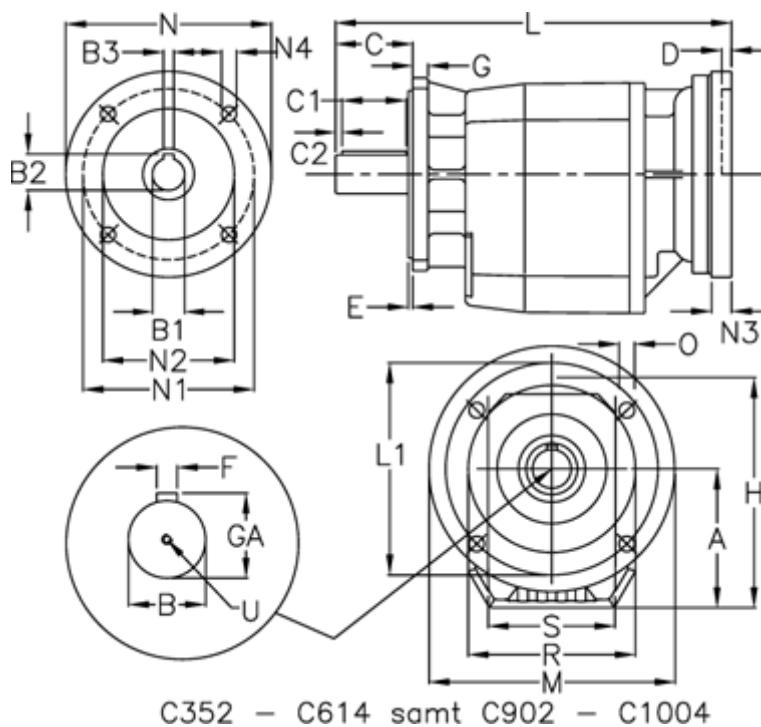

Varenummer: 406201010140630

Beskrivelse: Tandhjulsgear C122UFA-10,1-P80B5-B53

Mål

A = 82	D = 4	L1 = 100	R = 80
B = 20	E = 3	M = 120	S = 95
B1 = 19	F = 6	N = 200	U = M8x19
B2 = 21.8	G = 8	N1 = 165	
B3 = 6	GA = 22.5	N2 = 130	
C = 40	H = 138	N3 = -	
C1 = 30	K = 105	N4 = M10x12	
C2 = 5	L = 264	O = 7	